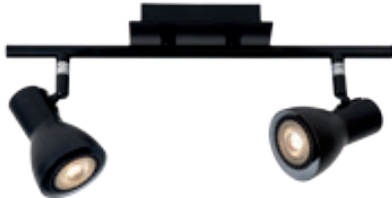

Spot RANGE **LAURA**  
17942/05/30

- 1x5W/GU10/ETI SMD LED/ 3000K/320lm/incl.
- H: 15cm/W: 10cm/L: 10cm
- Black
- Metal
- Spare bulb: 49006/05/30

17942/05/36

- 1x5W/GU10/ETI SMD LED/ 3000K/320lm/incl.
- H: 15cm/W: 10cm/L: 10cm
- Grey
- Metal
- Spare bulb: 49006/05/36

17942/05/31

- 1x5W/GU10/ETI SMD LED/ 3000K/320lm/incl.
- H: 15cm/W: 10cm/L: 10cm
- White
- Metal
- Spare bulb: 49006/05/31

17942/10/30

- 2x5W/GU10/ETI SMD LED/ 3000K/2x320lm/incl.
- H: 17cm/W: 7cm/L: 35,5cm
- Black
- Metal
- Spare bulb: 49006/05/30

17942/10/36

- 2x5W/GU10/ETI SMD LED/ 3000K/2x320lm/incl.
- H: 17cm/W: 7cm/L: 35,5cm
- Grey
- Metal
- Spare bulb: 49006/05/36

17942/10/31

- 2x5W/GU10/ETI SMD LED/ 3000K/2x320lm/incl.
- H: 17cm/W: 7cm/L: 35,5cm
- White
- Metal
- Spare bulb: 49006/05/31

17942/15/30

- 3x5W/GU10/ETI SMD LED/ 3000K/3x320lm/incl.
- H: 15cm/Ø: 23cm
- Black
- Metal
- Spare bulb: 49006/05/30

17942/15/36

- 3x5W/GU10/ETI SMD LED/ 3000K/3x320lm/incl.
- H: 15cm/Ø: 23cm
- Grey
- Metal
- Spare bulb: 49006/05/36