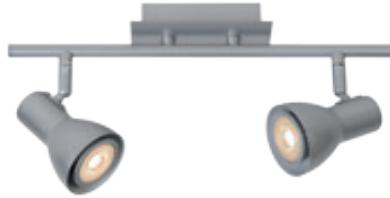

Spot RANGE **LAURA**  
17942/05/30

- 1x5W/GU10/ETI SMD LED/ 3000K/320lm/incl.
- H: 15cm/W: 10cm/L: 10cm
- Black
- Metal
- Spare bulb: 49006/05/30

17942/05/36

- 1x5W/GU10/ETI SMD LED/ 3000K/320lm/incl.
- H: 15cm/W: 10cm/L: 10cm
- Grey
- Metal
- Spare bulb: 49006/05/36

17942/05/31

- 1x5W/GU10/ETI SMD LED/ 3000K/320lm/incl.
- H: 15cm/W: 10cm/L: 10cm
- White
- Metal
- Spare bulb: 49006/05/31

17942/10/30

- 2x5W/GU10/ETI SMD LED/ 3000K/2x320lm/incl.
- H: 17cm/W: 7cm/L: 35,5cm
- Black
- Metal
- Spare bulb: 49006/05/30

17942/10/36

- 2x5W/GU10/ETI SMD LED/ 3000K/2x320lm/incl.
- H: 17cm/W: 7cm/L: 35,5cm
- Grey
- Metal
- Spare bulb: 49006/05/36

17942/10/31

- 2x5W/GU10/ETI SMD LED/ 3000K/2x320lm/incl.
- H: 17cm/W: 7cm/L: 35,5cm
- White
- Metal
- Spare bulb: 49006/05/31

17942/15/30

- 3x5W/GU10/ETI SMD LED/ 3000K/3x320lm/incl.
- H: 15cm/Ø: 23cm
- Black
- Metal
- Spare bulb: 49006/05/30

17942/15/36

- 3x5W/GU10/ETI SMD LED/ 3000K/3x320lm/incl.
- H: 15cm/Ø: 23cm
- Grey
- Metal
- Spare bulb: 49006/05/36